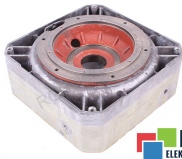

TYLNA OBSADA SILNIKA 1PH7137-2ND02-0BC0 SIEMENS ID63792

Używany SIEMENS 1PH7137-2ND02-0BC0 COVER
Sprzęt przetestowany i wyczyszczony.
24 miesiące gwarancji
Dedykowany kurier
Wysyłka w 24h

DANE TECHNICZNE

PRODUCENT	SIEMENS
MODEL	1PH7137-2ND02-0BC0 COVER
KATEGORIA	Obsady
WAGA [KG]	8.0

WSPARCIE DOSTĘPNE 24/7
[+48 71 750 09 78](tel:+48717500978)

NAPISZ DO NAS
info@rgbelektronika.pl

STANOWISKO TESTOWE

Dysponujemy opracowanymi przez nas stanowiskami testowymi, dzięki którym sprawdzamy czy urządzenie jest sprawne. To za pomocą tych stanowisk testujemy naprawione urządzenie, na które dajemy później aż 24 miesiące gwarancji, a Ty możesz mieć pewność, że twój sprzęt został naprawiony w serwisie świadczącym usługi najwyższej jakości.